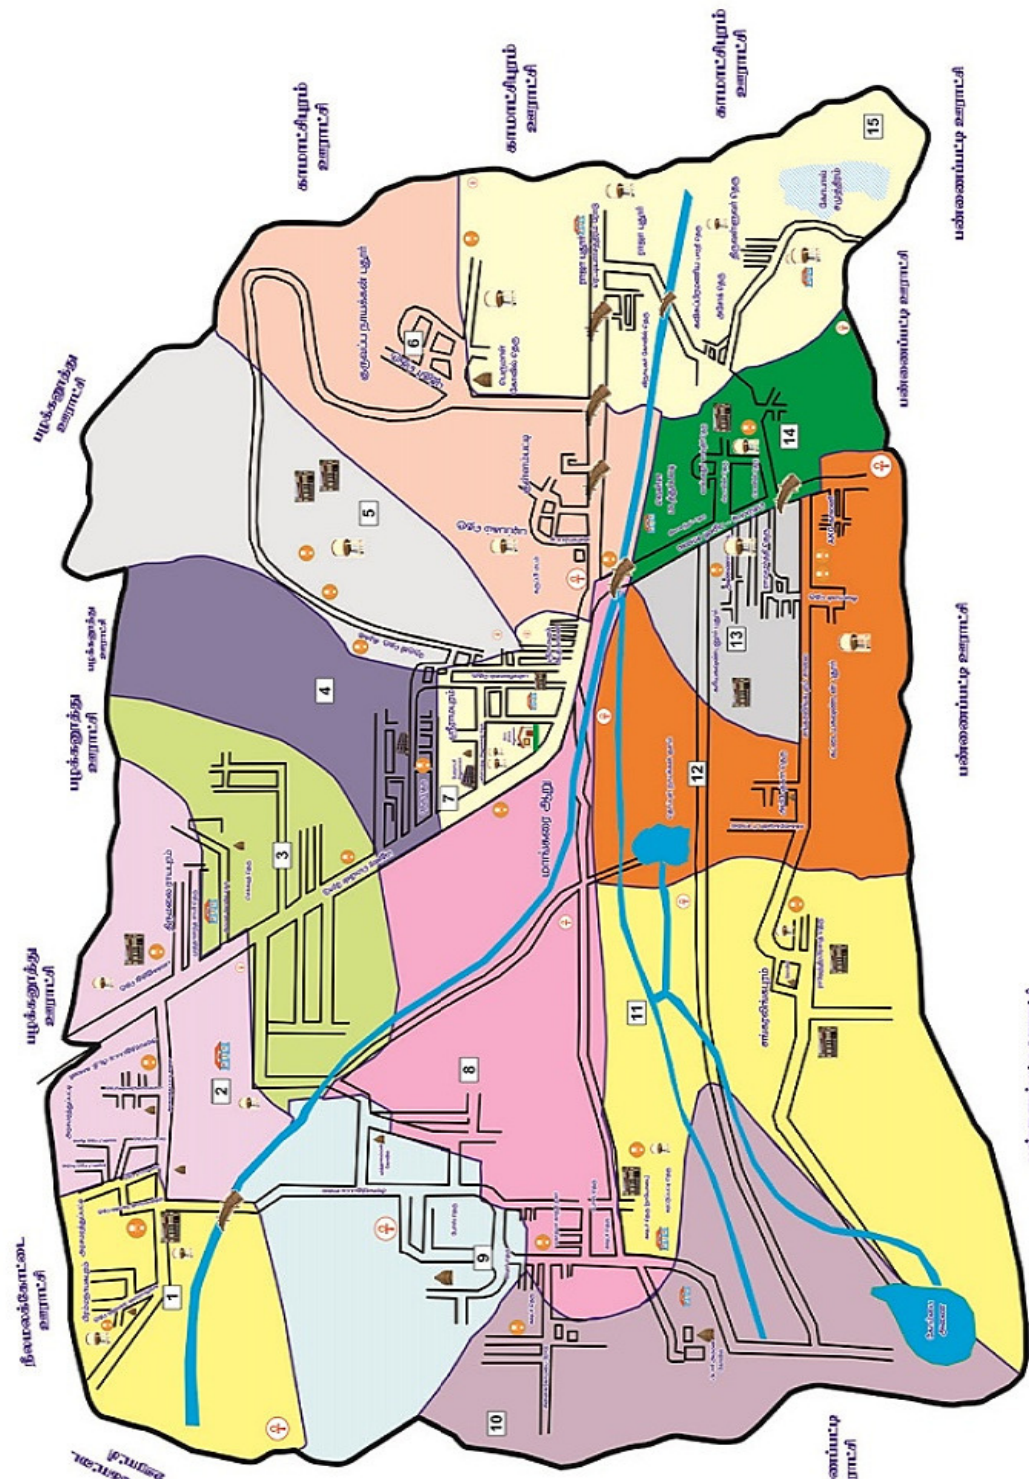

**திண்டுக்கல் மாவட்டம்
ஸ்ரீராமபுரம் பேரூராட்சி
மறுவரையறை செய்யப்பட்ட வார்டுகள்**

- நெடுஞ்சாலை
- தெருக்கள்
- பேரூராட்சி அலுவலகம்
- கிராம நிர்வாக அலுவலகம்
- காவல் நிலையம்
- கோவில்கள்
- தேவாலயம்
- மசூதி
- மேல்நிலை தொடர்கள்
- அங்கன்வாடிகள்
- பள்ளிக்கூடங்கள்
- மயானம்
- பொதுக்கழிப்பிடம்

வார்டு எண்	வார்டு திரபுகள்	குக்கிராமங்கள்	மதிப்பீடு
1		பிரம்மநாயகபுரம்	172
2		அரசநாதரத்தப்படி	181
3		திருமலைராமபுரம்	178
4		ஸ்ரீராமபுரம்	184
5		ஸ்ரீராமபுரம்	184
6		சுனிபி மடம்	191
7		குள்ளப்படி	175
8		ஸ்ரீராமபுரம்	182
9		போளியம்மனூர்	190
10		போளியம்மனூர்	190
11		போளியம்மனூர்	203
12		சங்கரலிங்கபுரம்	198
13		கடப்பகலண்டன்புரம்	203
14		கரியகண்டன்புரம்	199
15		லென்ஸமரத்தப்படி	203
		செட்டிப்படி	203
		மொத்தம்	2833

வார்டு மறுவரையறை அறிவுரை / செயல் அறிவுரை (புதி) ஸ்ரீராமபுரம் பேரூராட்சி திண்டுக்கல் மாவட்டம்.