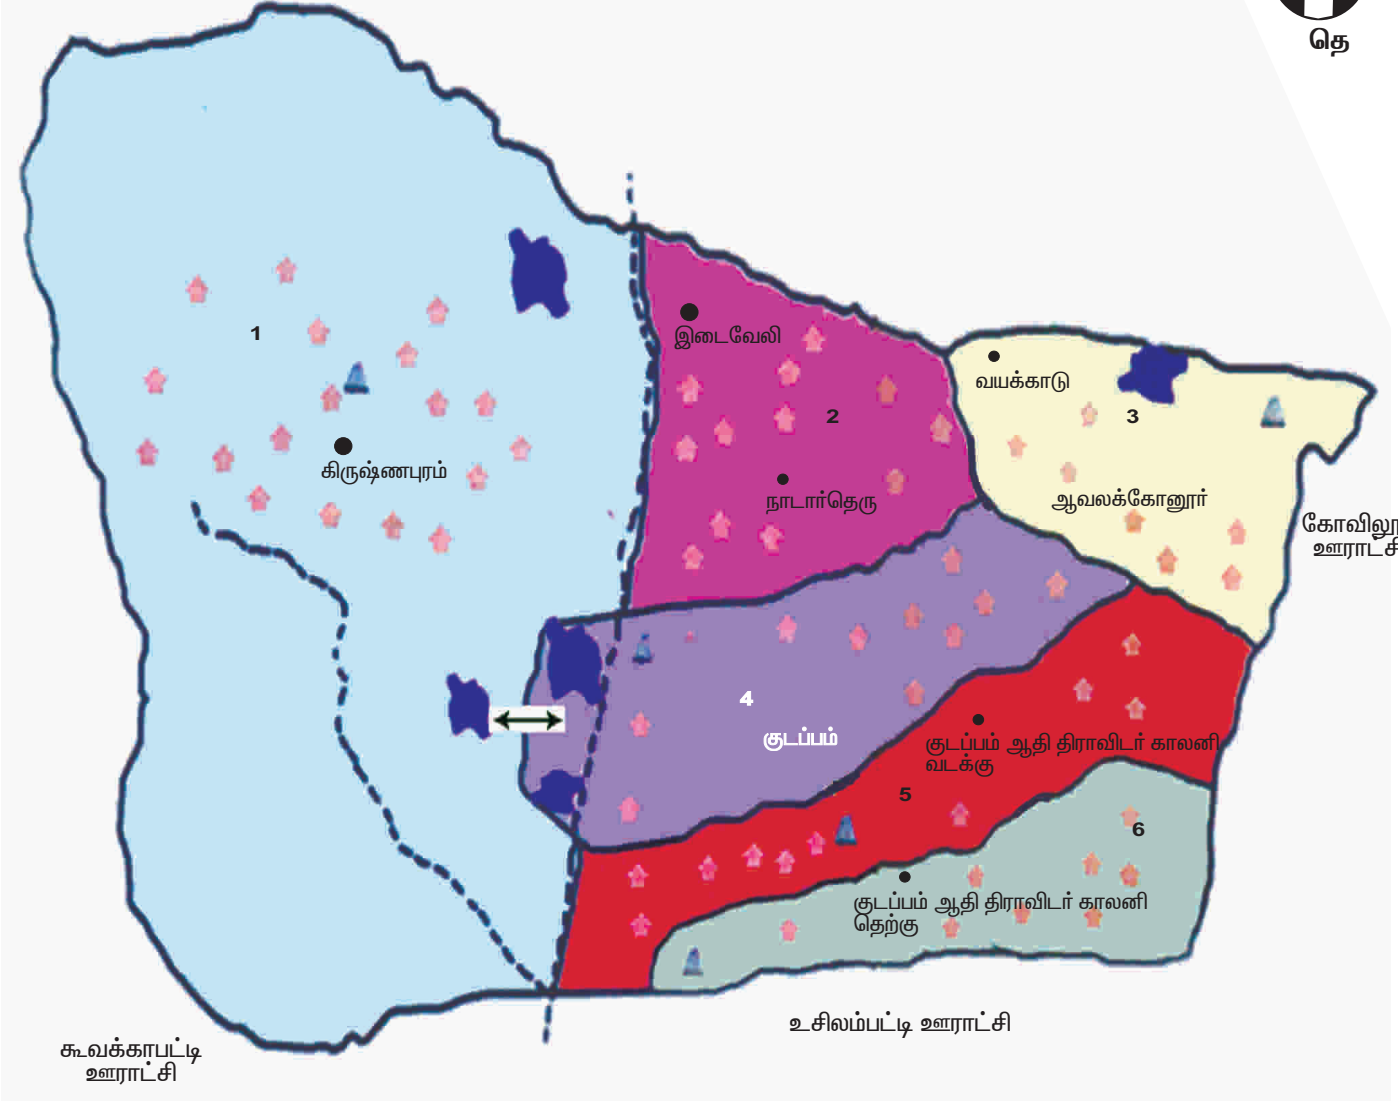

குளத்துப்பட்டி ஊராட்சி

**திண்டுக்கல் மாவட்டம்
வேடசந்தூர் ஊராட்சி ஒன்றியம்
குடப்பம் கிராம ஊராட்சி
வார்டு மறுவரை**

**கோவில்
உட்கடை கிராமம்
பள்ளி
தேவாலயம்
சாலை
ஊராட்சி அலுவலகம்
குளங்கள்**

வ. எண்	வார்டு எண்	உட்கடை கிராமம்	தொகுதி எண்	கதவு எண்	மக்கள் தொகை
1	1	கிருஷ்ணாபுரம்		34	103
2	2	இடைவேலி, நாடார் தெரு		35	106
3	3	வயக்கடு அவலக்கோணூர்		44	133
4	4	குடப்பம்		46	139
5	5	குடப்பம் ஆதி திராவிடர் காலனி வடக்கு		42	127
6	6	குடப்பம் ஆதி திராவிடர் காலனி தெற்கு		35	106
மொத்தம்				236	714

கூவக்காப்பட்டி ஊராட்சி

உசிலம்பட்டி ஊராட்சி