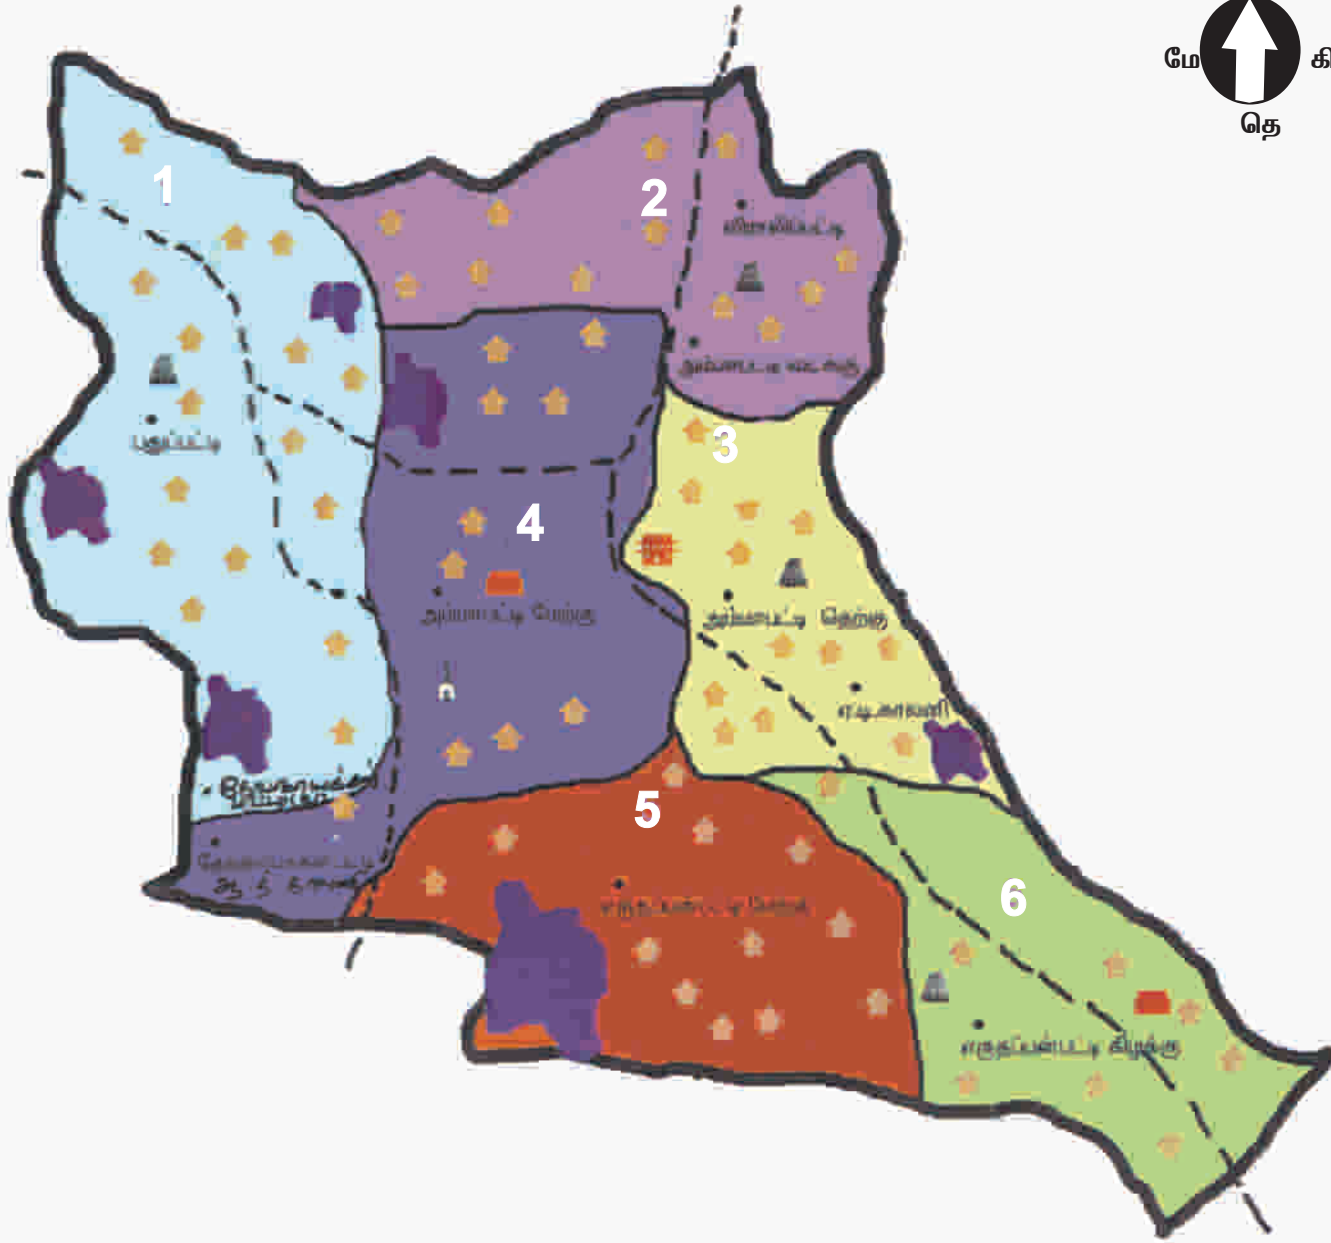

**திண்டுக்கல் மாவட்டம்
வேடசந்தூர் ஊராட்சி ஒன்றியம்
அம்மாபட்டி கிராம ஊராட்சி
வார்டு மறுவரை**

**கோவில்
உட்கடை கிராமம்
பள்ளி
தேவாலயம்
சாலை
ஊராட்சி அலுவலகம்
குளங்கள்**

வ. எண்	வார்டு எண்	உட்கடை கிராமம்	தொகுதி எண்	கதவு எண்	மக்கள் தொகை
1	1	தேவநாயக்கன்பட்டி, புதுப்பட்டி		131	405
2	2	விராலிப்பட்டி, அம்மாபட்டி (வடக்கு)		127	392
3	3	அம்மாபட்டி ஆதி காலனி (தெற்கு)		131	404
4	4	அம்மாபட்டி, தேவநாயக்கன்பட்டி, ஆதிதிராவிடர்காலனி		131	405
5	5	எருத்தன்பட்டி மேற்கு		124	383
6	6	எருத்தன்பட்டி கிழக்கு		131	405
		மொத்தம்		775	2394