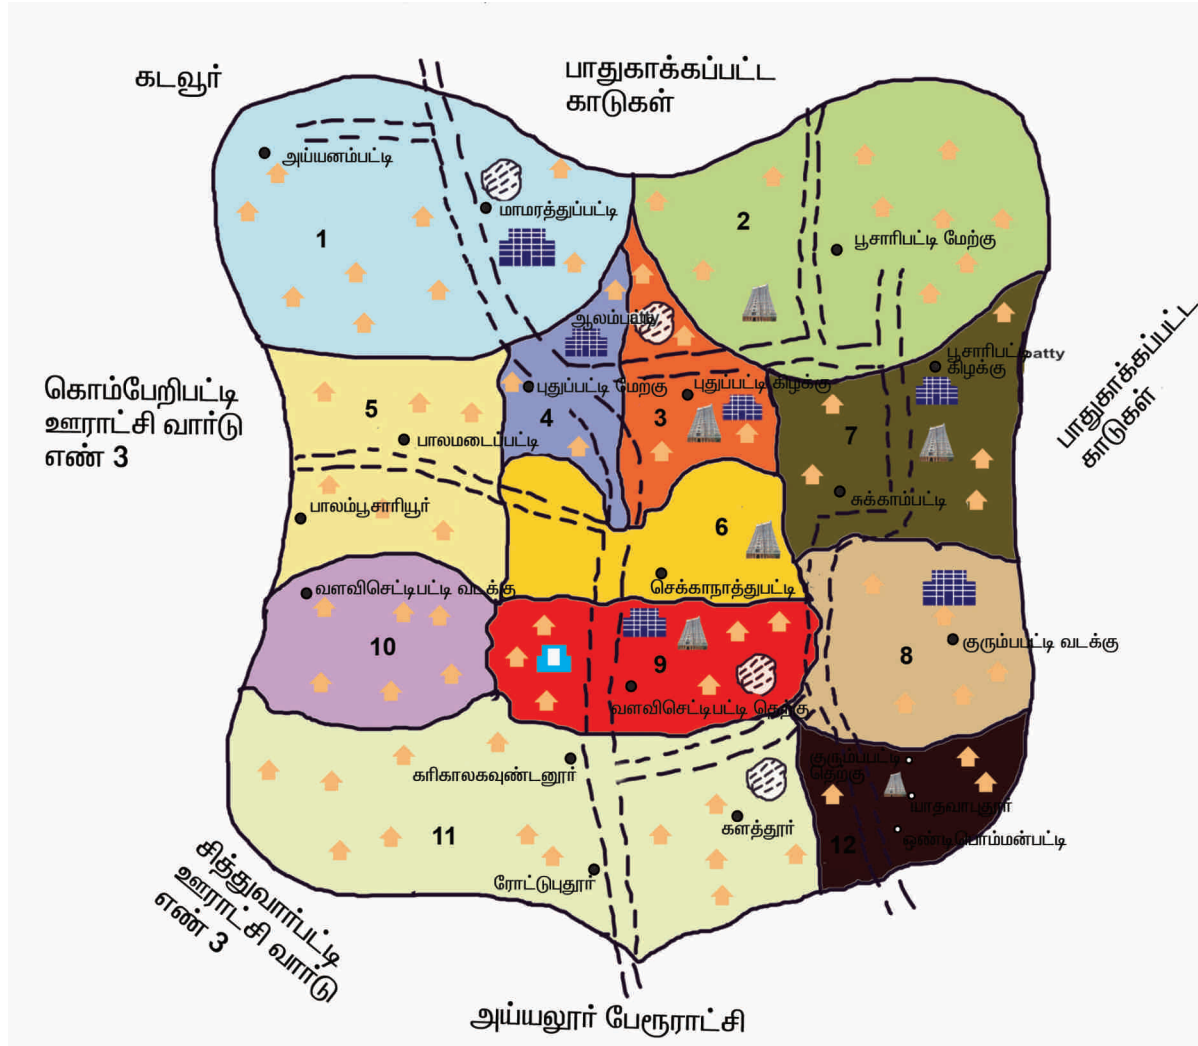

வ

மே

கி

தெ

திண்டுக்கல் மாவட்டம்
வடமதுரை ஊராட்சி ஒன்றியம்
சக்காம்பட்டி கிராம ஊராட்சி
வார்டு முன் மொழிவு

கோவில்
உட்கடைகிராமம்
பள்ளிக்கூடம்
தேவாலயம்
சாலை
ஊராட்சி அலுவலகம்
குளங்கள்

வ. எண்	வார்டு எண்	உட்கடைகிராமம் பகுதி	கதவு எண்/ வீடுகளின் எண்ணிக்கை	மக்கள் தொகை
1	1	மாமரத்துப்பட்டி அய்யனாம்பட்டி	1-258	762
2	2	பூசாரிபட்டி மேற்கு மாமரத்துப்பட்டி	1-196 1-63	765
3	3	புதுப்பட்டி கிழக்கு	1-224	662
4	4	புதுப்பட்டி கிழக்கு ஆலாம்பட்டி	1-233	688
5	5	பாலமடைப்பட்டி பாலப்பூசாரியூர்	1-193	570
6	6	குரும்பட்டி செக்காநாம்	1-182	538
7	7	சக்காம்பட்டி பூசாரிபட்டி கிழக்கு	1-202	597
8	8	குரும்பட்டி	1-235	694
9	9	வலியசெட்டிபட்டி	1-187	552
10	10	வலியசெட்டிபட்டி தெற்கு பாலமடைப்பட்டி	1-173	511
11	11	களத்தூர் கரிகாலபுதூர் ரோட்டுபுதூர்	1-194	573
11	11	குரும்பட்டி ஓண்டிபொம்மன்பட்டி யாதவா புதூர்	1-226	668
மொத்தம்			2566	7580