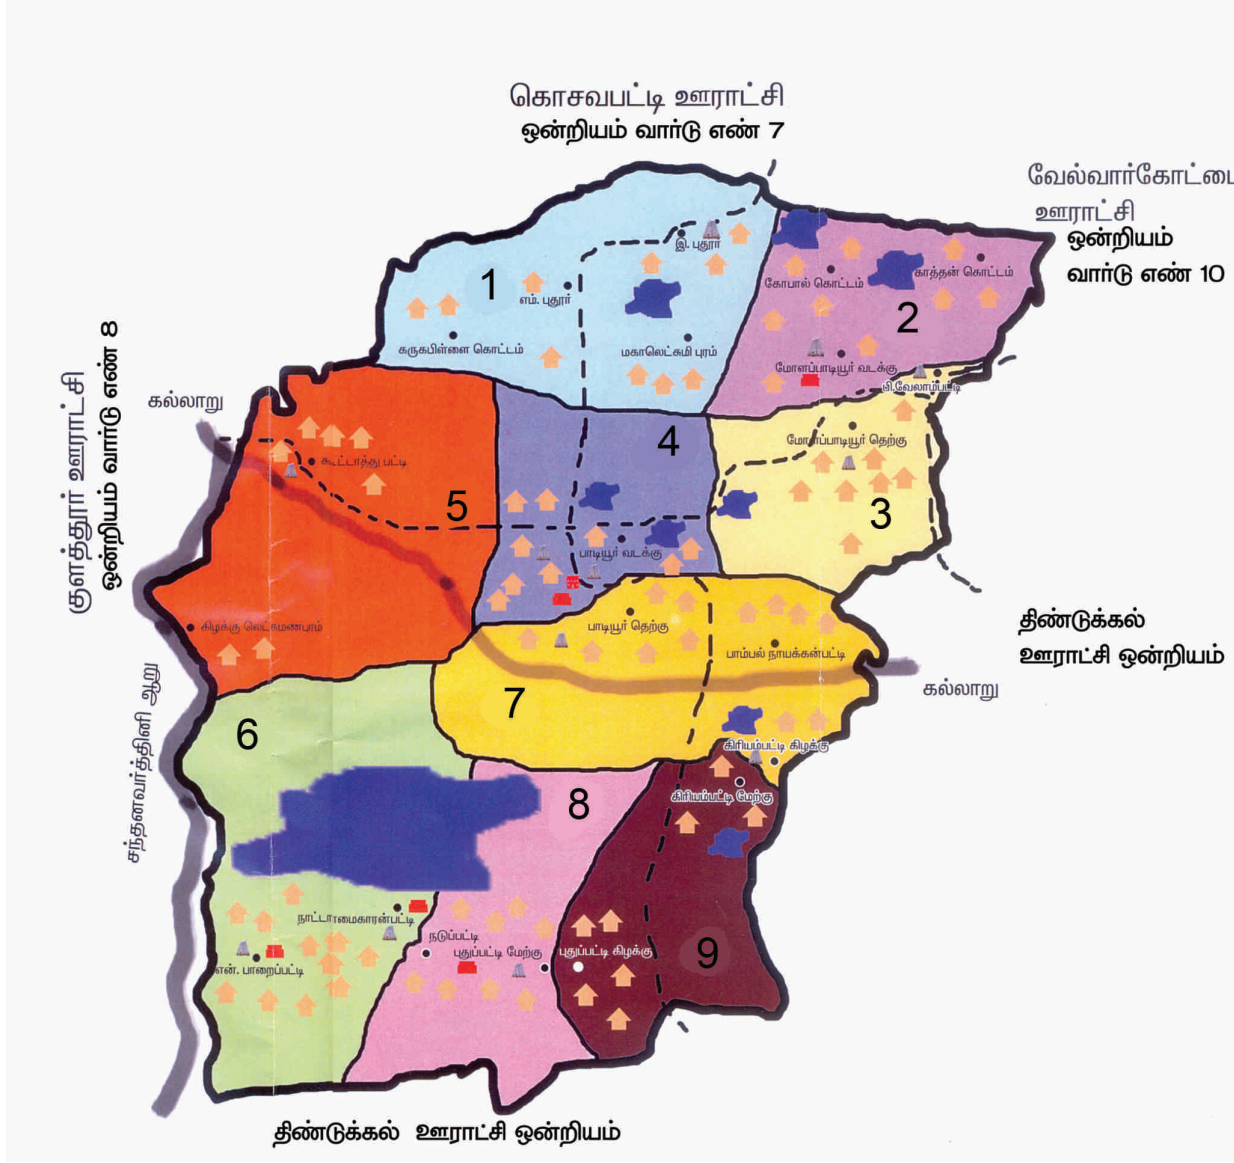

வ

மே

கி

தெ

**திண்டுக்கல் மாவட்டம்
வடமதுரை ஊராட்சி ஒன்றியம்
பாடியூர் கிராம ஊராட்சி
வார்டு முன் மொழிவு**

1. **கோவில்**
   உட்கடைகிராமம்
   பள்ளிக்கூடம்
   தேவாலயம்
   சாலை
   ஊராட்சி அலுவலகம்
   குளங்கள்

வ. எண்	வார்டு எண்	உட்கடைகிராமம் பகுதி	க்தவு எண்/ வீடுகளின் எண்ணிக்கை	மக்கள் தொகை
1	1	கருவியிள்ளைகொட்டம், எம். புதூர், மகாலெட்சுமிபுரம் இ. புதூர்	1-176	547
2	2	கோபால்கொட்டம் மோலபாடியூர் வடக்கு மாரியம்மன் கோவில் தெரு	1-248	770
3	3	வேலாம்பட்டி பெரியபிள்ளைகொட்டம், சொக்கான்செட்டி குளம் மோலபாடியூர் தெற்கு	1-254	789
4	4	கோட்டைமேடு, பாடியூர் எஸ்சி காலனி, பட்டாளம்மன் கோவில் தெரு	1-196	609
5	5	எஸ்சி காலனி, குட்டத்துப்பட்டி, கிழக்கு லெட்சுமணபுரம்	1-174	540
6	6	நாட்டாமைகாரன்பட்டி, ந. பாறைப்பட்டி	1-214	665
7	7	கிரியம்பட்டி, பாடியூர் தெற்கு காலனி	1-218	677
8	8	ப. புதுப்பட்டி மேற்கு நடுப்பட்டி	1-174	541
9	9	ப. புதுப்பட்டி கிழக்கு தெரு,	1-182	565
மொத்தம்			1836	5703