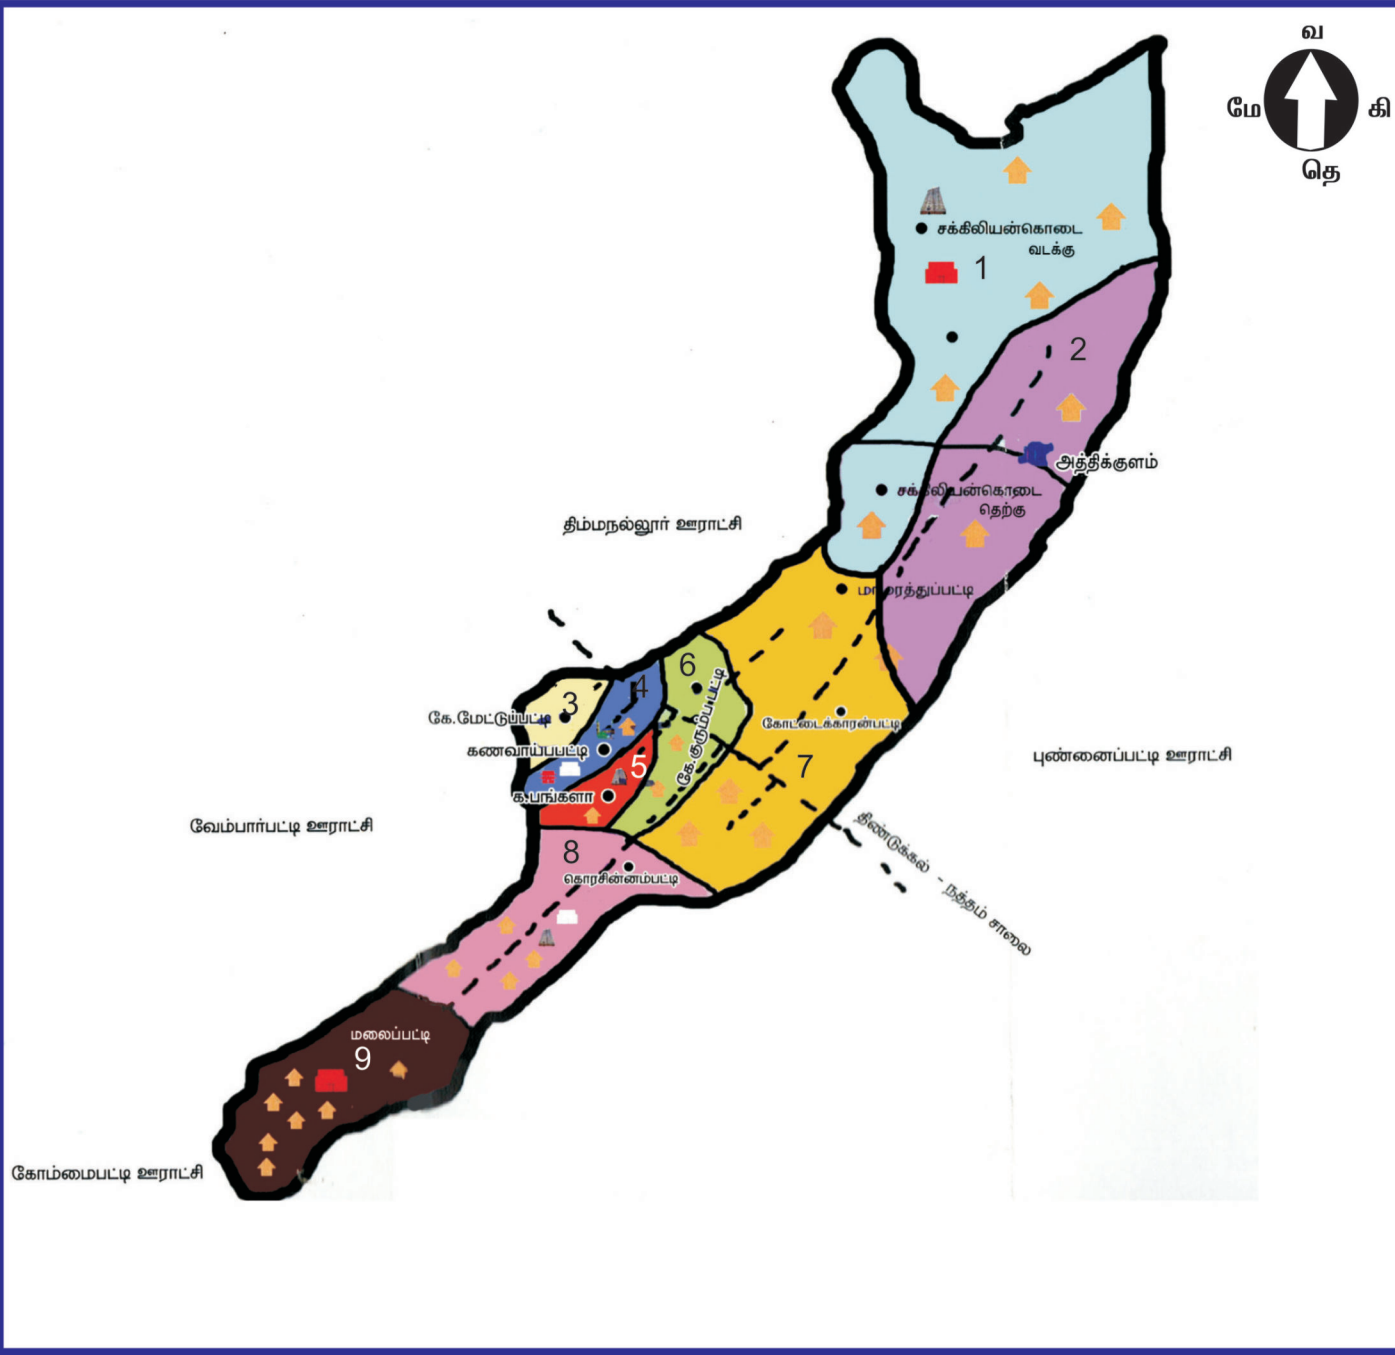

திரண்டுக்கல் மாவட்டம் சாணார்ப்பட்டி ஊராட்சி ஒன்றியம் கணவாய்ப்பட்டி கிராம ஊராட்சி வார்டு முன்மொழிவு

கோவில்

உட்கடை கிராமம்

பள்ளி

தேவாலயம்

சாலை

ஊராட்சி மன்ற அலுவலகம்

குளங்கள்

வ. எண்	வார்டு எண்	உட்கடை கிராமங்கள்	தொகுதி எண்	சுதவு எண்	மக்கள்தொகை
1	1	சக்கிலியன்கொடை மேயின் தெரு, மாமரத்துப்பட்டி		1-129 1-42	865
2	2	சக்கிலியன்கொடை		130-293	830
3	3	கே. மேட்டுப்பட்டி மேயின் தெரு		1-171	865
4	4	கணவாய்ப்பட்டி (மேயின் தெரு, சிவன் கோவில் தெரு)		1-147 148-157	794
5	5	பங்களா மேயின் தெரு		158-277	607
6	6	குரும்பட்டி மேயின் தெரு		1-147	744
7	7	கோட்டைக்காரன்பட்டி மேயின் தெரு, ஓத்தநாவல்பட்டி		1-167 168-182	921
8	8	கொரசினம்பட்டி மேயின் தெரு, கிருஷ்ணபுரம்		1-101 102-114	577
9	9	மலைப்பட்டி மேயின் தெரு		1-116	587
மொத்தம்				1342	6790