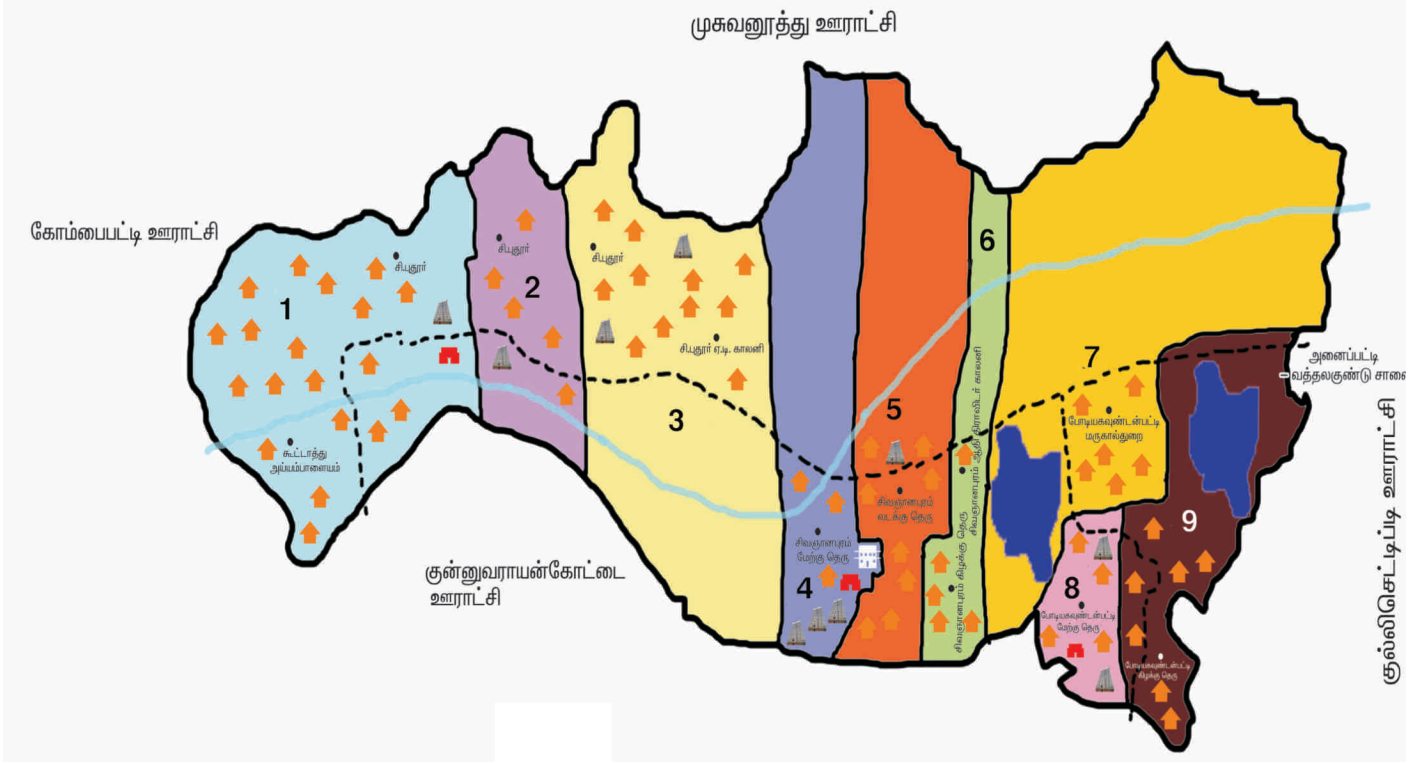

**திண்டுக்கல் மாவட்டம்
நிலக்கோட்டை ஊராட்சி ஒன்றியம்
சிவஞானபுரம் கிராம ஊராட்சி
வார்டு மறுவரையறை முன்மொழிவு**

- கோவில்
- குக்கிராமம்
- பள்ளி
- தேவாலயம்
- சாலை
- ஊராட்சி அலுவலகம்
- குளங்கள்

வ. எண்.	வார்டு எண்	குக்கிராமம்	தொகுதி எண்	கதவு எண்	மக்கள்தொகை
1	1	கூட்டாத்து அய்யம்பாளையம் சி. புதூர் மேற்கு தெரு		130-167 51-63 137A -167B	207
2	2	சி. புதூர் கிழக்கு தெரு		135 -150	248
3	3	சி. புதூர் ஆதி காலனி		1-63, 2B-51A	224
4	4	சிவஞானபுரம் மேற்கு தெரு		1-114	332
5	5	சிவஞானபுரம் வடக்கு தெரு		63-141, 63A-137A	320
6	6	சிவஞானபுரம் ஆதி காலனி சிவஞானபுரம் கிழக்கு தெரு		1-35, 2A-29A 36-62, 37A-61B	268
7	7	போடியக்கவுண்டன்பட்டி முருகத்துறை		155-187 155A-184A 188-219, 188A-218A	277
8	8	போடியக்கவுண்டன்பட்டி மேற்கு தெரு		51-153	300
9	9	போடியக்கவுண்டன்பட்டி கிழக்கு தெரு		1-50, 2A-150A	277
மொத்தம்				842	2453