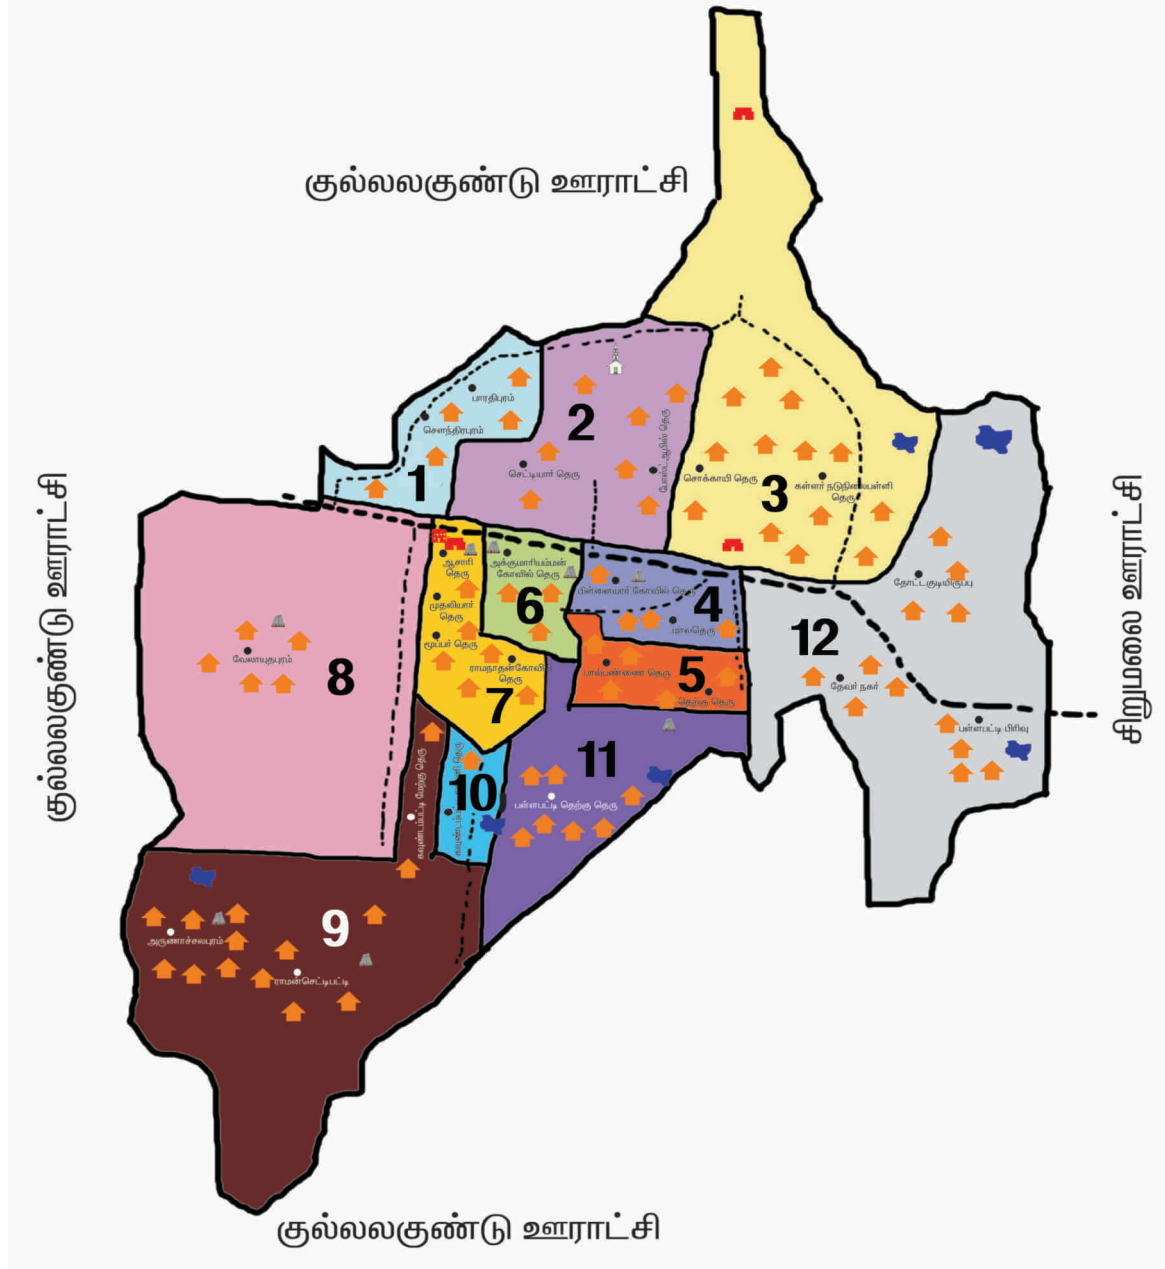

**திண்டுக்கல் மாவட்டம்
நிலக்கோட்டை ஊராட்சி ஒன்றியம்
பள்ளப்பட்டி கிராம ஊராட்சி
வார்டு மறுவரையறை முன்மொழிவு**

- கோவில்
- குக்கிராமம்
- பள்ளி
- தேவாலயம்
- சாலை
- ஊராட்சி அலுவலகம்
- குளங்கள்

வ. எண்.	வார்டு எண்	குக்கிராமம்	தொகுதி எண்	சுதவு எண்	மக்கள்தொகை
1	1	சௌந்தராபுரம் பாரதிபுரம்		149-192 227-413	672
2	2	பள்ளப்பட்டி செட்டியார்தெரு பள்ளப்பட்டி போஸ்ட் ஆபிஸ்தெரு		161-200 1-226	774
3	3	பள்ளப்பட்டி கள்ளர் பள்ளிதெரு சொக்காயித்தெரு		1-30 31-211	614
4	4	பள்ளப்பட்டி பிள்ளையார் பள்ளிதெரு மேலத்தெரு		103-139 1-102 178-232	564
5	5	பள்ளப்பட்டி தெற்குதெரு பள்ளப்பட்டி பால்பண்ணை தெரு		1-154 140-177	558
6	6	பள்ளப்பட்டி அக்குமாரியம்மன் கோவில்தெரு		1-204	593
7	7	பள்ளப்பட்டி ராமநாதன்கோவில் தெரு, பள்ளப்பட்டி முதுலியார் கோவில் தெரு, மூப்பர்தெரு		146-214 201-299 156-200	619
8	8	வேலாயுதப்புரம்		1-146 194-256	608
9	9	அருணாச்சலப்புரம் கவுண்டன்பட்டி மேற்கு தெரு ராமன் செட்டிப்பட்டி		71-162 215-303 1-70	730
10	10	கவுண்டன்பட்டி காலனி		1-145 304-353	567
11	11	பள்ளப்பட்டி தெற்கு தெரு		1-214	622
12	12	பள்ளப்பட்டி தேவநகர் பள்ளப்பட்டி தோட்டக்குடியிருப்பு பள்ளப்பட்டி பிரிவு		1-200 201-220 221-245	712
மொத்தம்				2625	7633