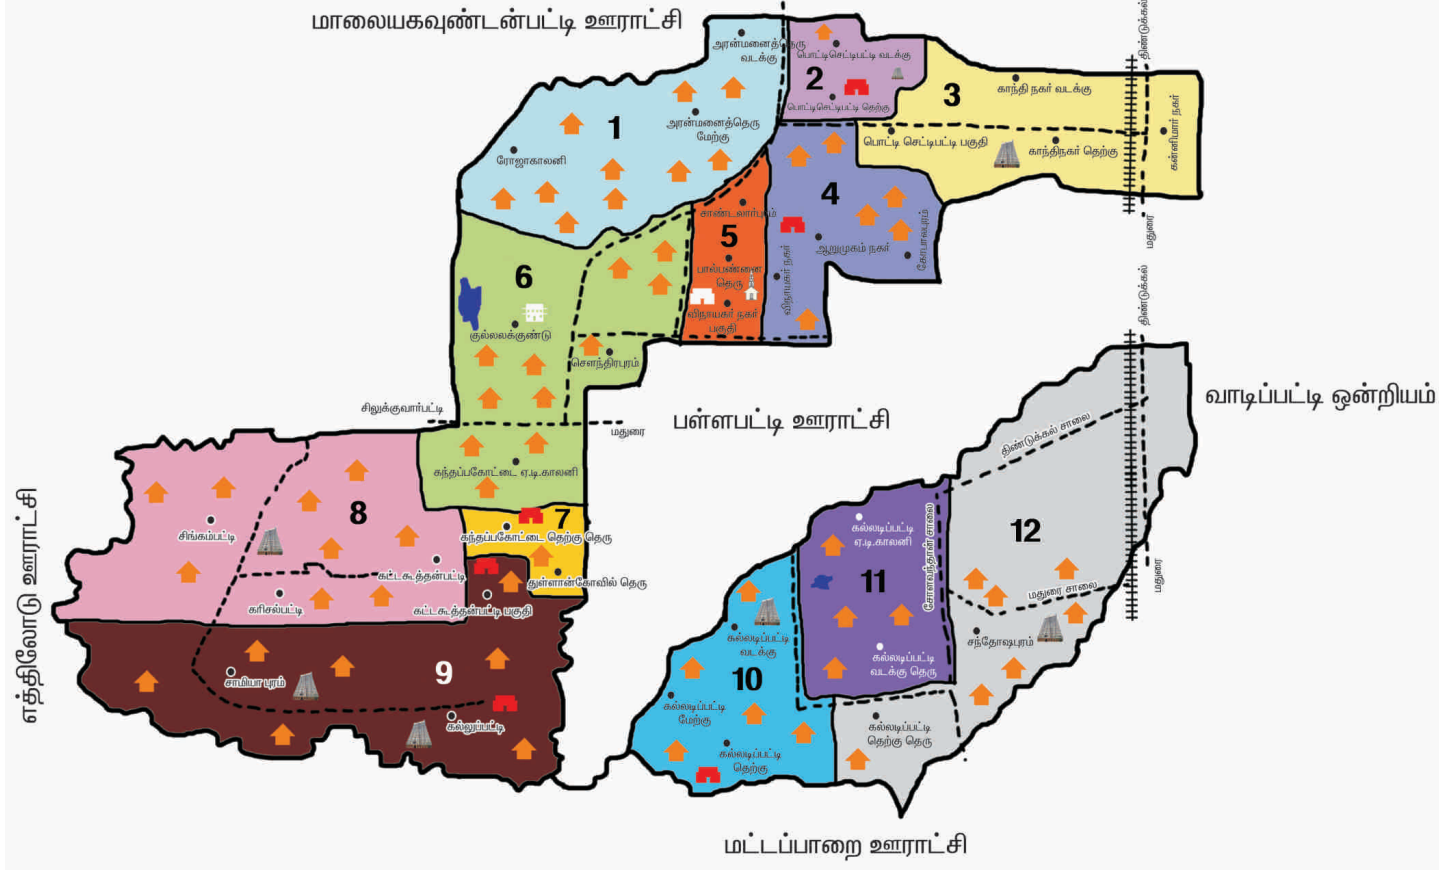

**திண்டுக்கல் மாவட்டம்
நிலக்கோட்டை ஊராட்சி ஒன்றியம்
குல்லக்குண்டு கிராம ஊராட்சி
வார்டு மறுவரையறை முன்மொழிவு**

- கோவில்
- குக்கிராமம்
- பள்ளி
- தேவாலயம்
- சாலை
- ஊராட்சி அலுவலகம்
- குளங்கள்

வ. எண்.	வார்டு எண்.	குக்கிராமம்	தொகுதி எண்	கதவு எண்	மக்கள்தொகை
1	1	அரண்மனை தெரு அரண்மனை வடக்கு தெரு ரோஜா காலனி		216	764
2	2	பொட்டிசெட்டிப்பட்டி வடக்கு, தெற்கு பகுதி		163	577
3	3	காந்தி நகர், வடக்கு, தெற்கு பகுதி கன்னிமாநகர், பொட்டிசெட்டிப்பட்டி வடக்கு, தெற்கு பகுதி		185	654
4	4	ஆறுமுகநகர், கோபாலபுரம் விநாயகர் மேற்கு தெரு		165	584
5	5	சாண்டலார்புரம் வடக்கு பகுதி, பால்பண்ணை தெரு, விநாயகர் தெரு தெற்கு பகுதி		214	757
6	6	குல்லக்குண்டு வடக்கு பகுதி போஸ்ட் ஆபிஸ் தெரு, ரோடு பகுதி தெற்கு பகுதி, கந்தப்பகோட்டை ஆதிகாலனி வடக்குபகுதி, செளந்தரபுரம்		224	792
7	7	கந்தப்பகோட்டை தெற்கு பகுதி துள்ளாள்கோவில் தெரு		239	845
8	8	கரிசல்பட்டி சீங்கம்பட்டி கட்டக்கத்தன்பட்டி தெற்கு பகுதி		209	739
9	9	கட்டக்கத்தன்பட்டி தெற்கு பகுதி கல்லுப்பட்டி, சாமியார்புரம்		250	884
10	10	கல்லுப்பட்டி வடக்கு பகுதி கல்லுப்பட்டி தெற்கு பகுதி		186	658
11	11	கல்லுப்பட்டி ஆதி காலனி வடக்கு பகுதி, தெற்கு தெரு, பிழக்கு தெரு		194	687
12	12	கல்லுப்பட்டி தெற்கு தெரு சந்தோஷபுரம், தோட்டக்குடியிருப்பு பகுதி		161	570
			மொத்தம்	2406	8511