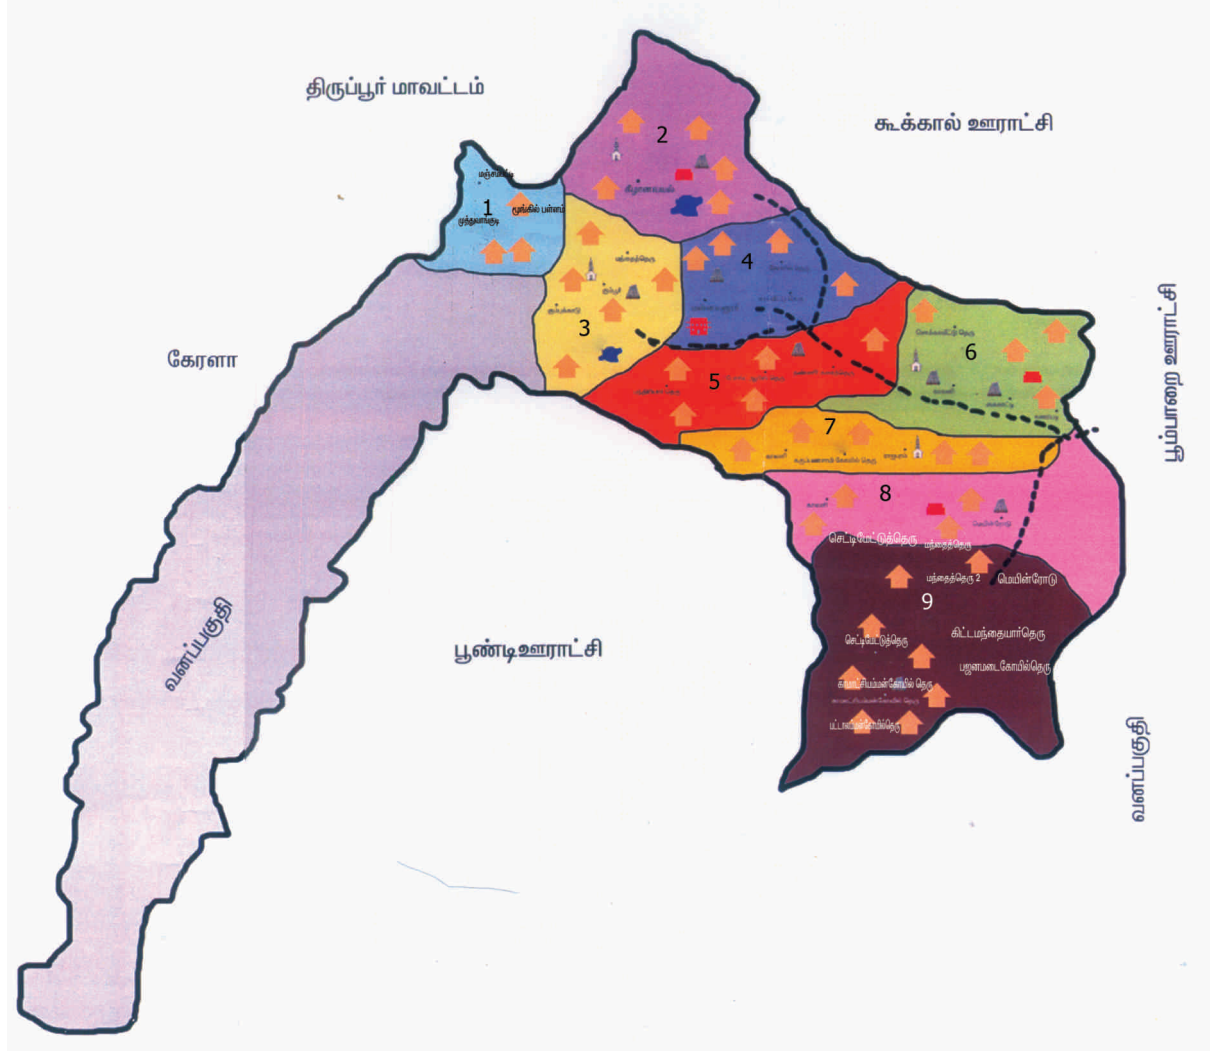

**திண்டுக்கல் மாவட்டம்
கோடைக்கானல் ஊராட்சி ஒன்றியம்
மன்னவனூர் கிராம ஊராட்சி
வார்டு முன்மொழிவு**

கோவில்	
உட்கடை கிராமம்	
பள்ளிகூடம்	
தேவாலயம்	
சாலை	
ஊராட்சி அலுவலகம்	
குளங்கள்	

வ. எண்	வார்டு எண்	உட்கடை கிராமம்	தொகுதி எண்	கதவு எண்	மக்கள் தொகை
1	1	மஞ்சம்பட்டி, முத்துவாங்குடி, மூங்கில் பள்ளம்		185	699
2	2	கீழானவயல்		207	783
3	3	கும்பக்காடு, மந்திரித்தெரு, பட்டாளம்மன் கோவில் தெரு		241	911
4	4	மன்னவனூர் கோவில் தெரு, கரடவிட்டுத்தெரு, ஆதிதிராவிடர் தெரு		265	1002
5	5	மந்தியார் தெரு, போஸ்ட் ஆபீஸ் தெரு, ஆதி தெரு, தண்ணீர் கரைத்தெரு		255	964
6	6	சொக்காவிட்டுத்தெரு, போஸ்ட் ஆபீஸ் தெரு, ஆதிதிராவிடர் தெரு, தண்ணீர் கரைத்தெரு		281	1062
7	7	காலனி, ராஜாபுரம், கருப்பசாமி கோவில் தெரு, இராமர் கோவில் தெரு, காமாட்சியம்மன் கோவில் தெரு		260	983
8	8	ராஜாபுரம், கருப்பசாமி கோவில் தெரு, இராமர் கோவில் தெரு		187	707
9	9	மெயின் ரோடு, மந்திரித்தெரு, செட்டிமேட்டுத்தெரு, கிட்டமந்தையார் தெரு, பஜனமடை கோவில் தெரு, காமாட்சியம்மன் கோவில் தெரு, பட்டாளம்மன் கோவில் தெரு		266	1006
		மொத்தம்		2147	8117