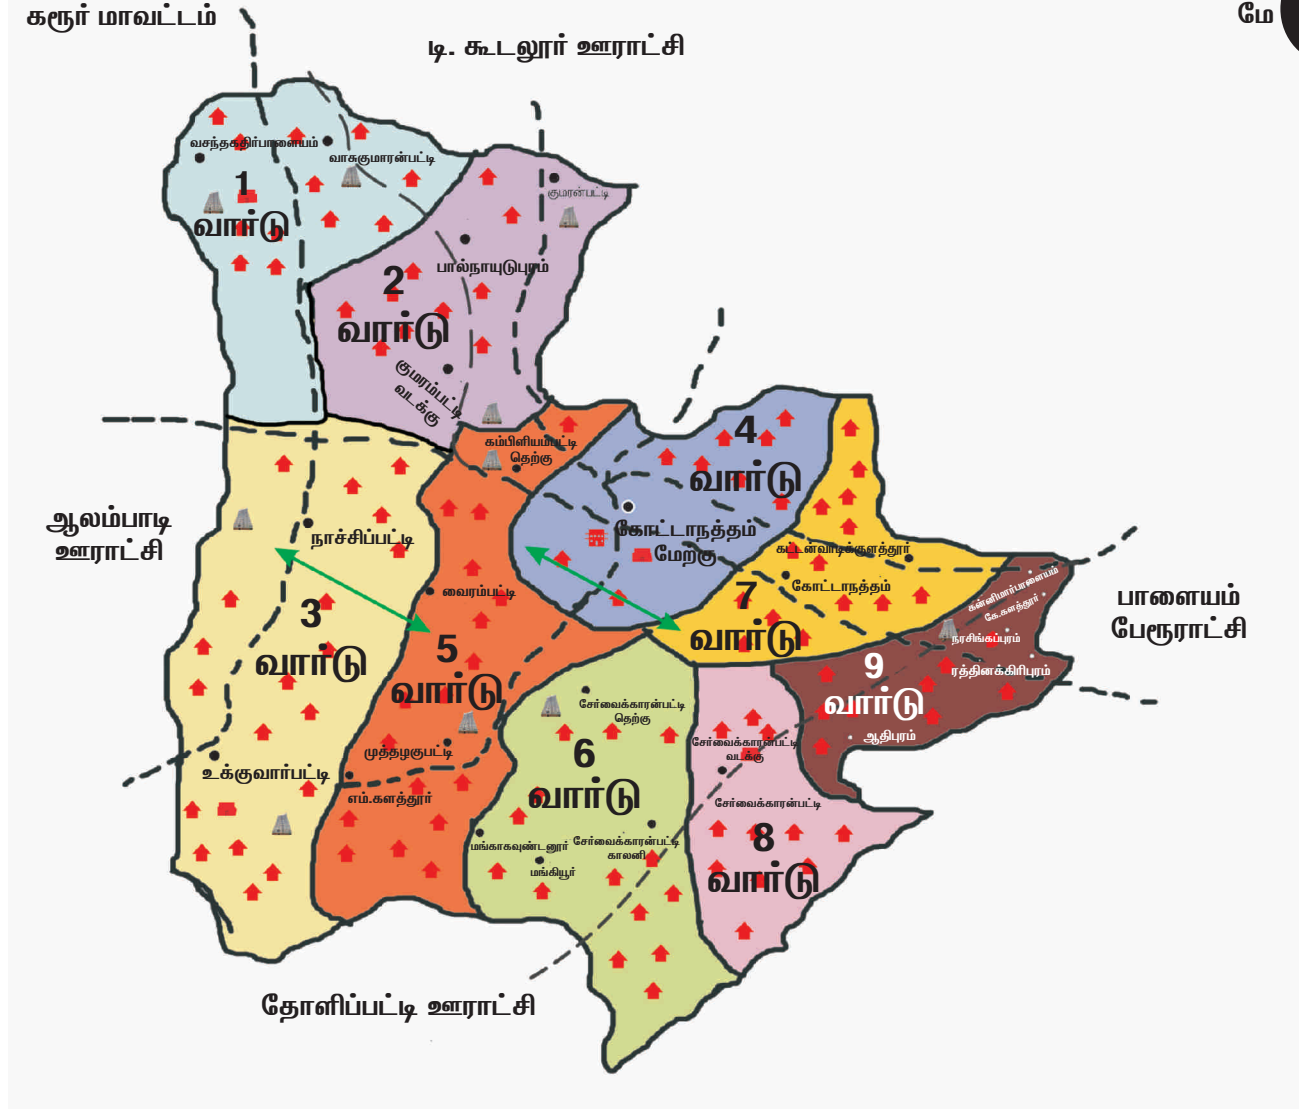

**திண்டுக்கல் மாவட்டம்
குஜிலியம்பாறை ஊராட்சி ஒன்றியம்
கோட்டாநத்தம் ஊராட்சி
வார்டு மறுவரையறை முன்மொழிவு**

- கோவில்
- குக்கிராமம்
- பள்ளி
- தேவாலயம்
- சாலை
- ஊராட்சி அலுவலகம்
- குளங்கள்

வ.எண்	வார்டு எண்	குக்கிராமம்	தொகுதி எண்	கதவு எண்	மக்கள்தொகை
1	1	வசந்தகிரிப்பாளையம் வாசுகுமாரன்பட்டி		1-105	555
2	2	குமரன்பட்டி பால்நாயுடுபுரம் குமரம்பட்டி வடக்கு		1-163	603
3	3	உக்குவார்பட்டி நாச்சிப்பட்டி		1-155	573
4	4	கோட்டாநத்தம் மேற்கு		1-163	603
5	5	முத்தழகுபட்டி எம்.களத்தூர் வைரம்பட்டி கம்பிளியம்பட்டி தெற்கு		1-163	603
6	6	சேர்வைக்காரன்பட்டி காலனி மங்கியூர் மங்காக்கவுண்டூர் சேர்வைக்காரன்பட்டி தெற்கு		1-170	629
7	7	கோட்டாநத்தம் கட்டன்வாடிக்குளத்தூர்		1-178	658
8	8	சேர்வைக்காரன்பட்டி சேர்வைக்காரன்பட்டி வடக்கு		1-213	788
9	9	ரத்தினக்கிரியூர் ஆதிபுரம் கன்னையாம்பாளையம் கே.களத்தூர் நரசிங்கப்புரம்		1-211	780
மொத்தம்				1566	5792

உதவிப்பொறியாளர் (அ.வ)
ஊராட்சி ஒன்றியம்
குஜிலியம்பாறை.

கிராம ஊராட்சி வார்டு மறுவரையறை அலுவலர்
வட்டார வளர்ச்சி அலுவலர் (கி.அ)
குஜிலியம்பாறை.

கிராம ஊராட்சி வார்டு மறுவரையறை அலுவலர்
வட்டார வளர்ச்சி அலுவலர் (வ.அ)
குஜிலியம்பாறை.