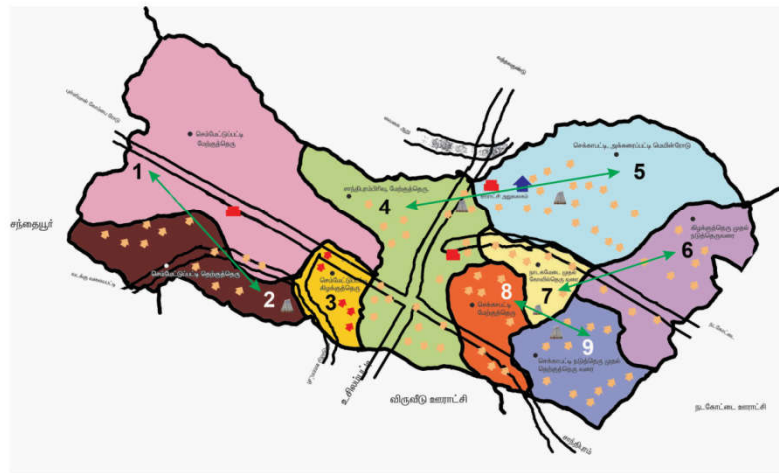

**திண்டுக்கல் மாவட்டம்
வத்தலக்குண்டு ஊராட்சி ஒன்றியம்
செக்காபட்டி கிராம ஊராட்சி
வார்டு மறுவரையறை முன்மொழிவு**

**கோவில்
உட்கடை கிராமம்
பள்ளி
தேவாலயம்
சாலை
ஊராட்சி அலுவலகம்
குளங்கள்**

வ. எண்	எட்டு எண்	உட்கடை கிராமம்	தற்படி எண்	மக்கள் தொகை
1	1	செக்காபட்டி கிராமம்	94	301
2	2	செக்காபட்டி கிராமம்	94	301
3	3	செக்காபட்டி கிராமம்	92	294
4	4	செக்காபட்டி கிராமம்	89	285
5	5	செக்காபட்டி கிராமம்	97	310
6	6	செக்காபட்டி கிராமம்	71	227
7	7	செக்காபட்டி கிராமம்	82	262
8	8	செக்காபட்டி கிராமம்	81	259
9	9	செக்காபட்டி கிராமம்	70	224
		கொடுக்கப்பட்டது	770	2463