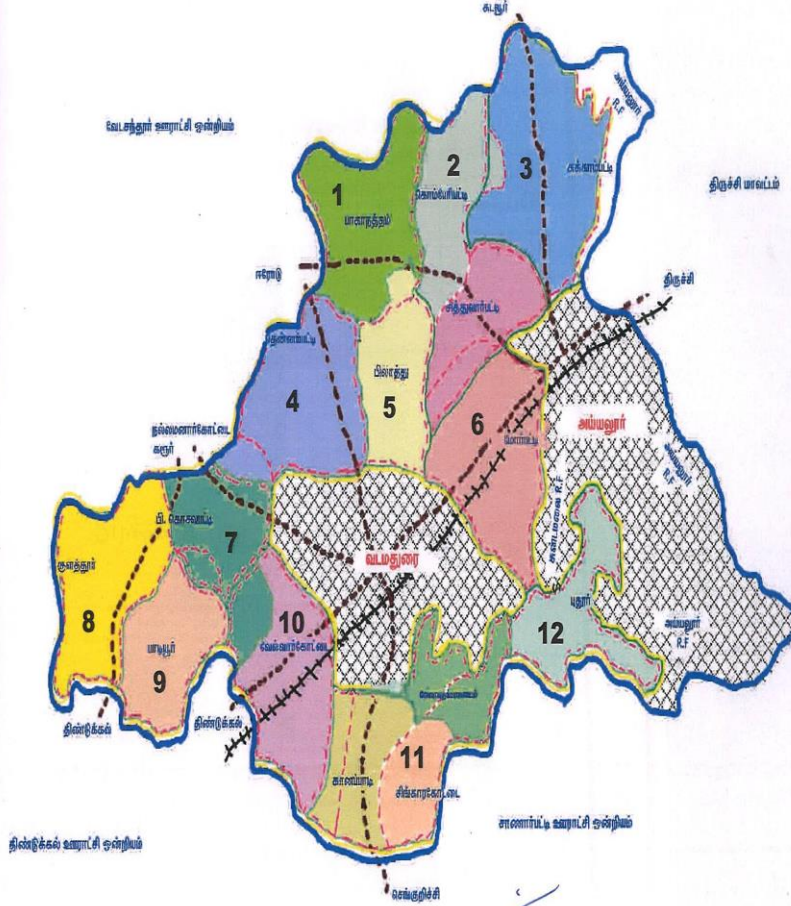

**திண்டுக்கல் மாவட்டம்**  
**வடமதுரை ஊராட்சி ஒன்றியம்**  
**ஊராட்சி ஒன்றிய குழு வார்டு உறுப்பினர்**

வடமதுரை ஊராட்சி ஒன்றியம்  
 ஊராட்சி ஒன்றிய குழு வார்டு உறுப்பினர்

வார்டு எண்	ஊராட்சி ஒன்றிய வார்டின் பெயர்	ஊராட்சி வார்டு எண்	மக்கள்தொகை
1	பாசாத்தம்	1-10	6234
2	கொம்பேறிப்பட்டி	1-9	6664
	சித்துவாரப்பட்டி	1-9	
3	சக்காப்பட்டி	5	7010
	சக்காப்பட்டி	1-4, 6-12	
4	துறைப்பட்டி	1-6,9	6508
5	பிலாத்து	1-9	6376
	பாசாத்தம்	11-12	
6	மொட்டிப்பட்டி	1-9	6541
	சித்துவாரப்பட்டி	6-9	
7	பி. கொடையடி	1-6,8	6112
	தென்னப்பட்டி	7,8	
	வேல்வாரகோட்டை	1-2	
8	குளத்தூர்	1-9	6570
9	பாபுபுரம்	1-9	6580
	கொடையடி	7,9	
10	வேல்வாரகோட்டை	3-9	6224
	சாலைப்பட்டி	5,8	
11	சாலைப்பட்டி	1-4, 6,7,9	6908
	சிங்காரக்கோட்டை	1-9	
	வேலாயுதம்பாளையம்	1-3	
12	புத்தூர்	1-9	7132
	வேலாயுதம்பாளையம்	4-6	
	மொத்தம்		78859