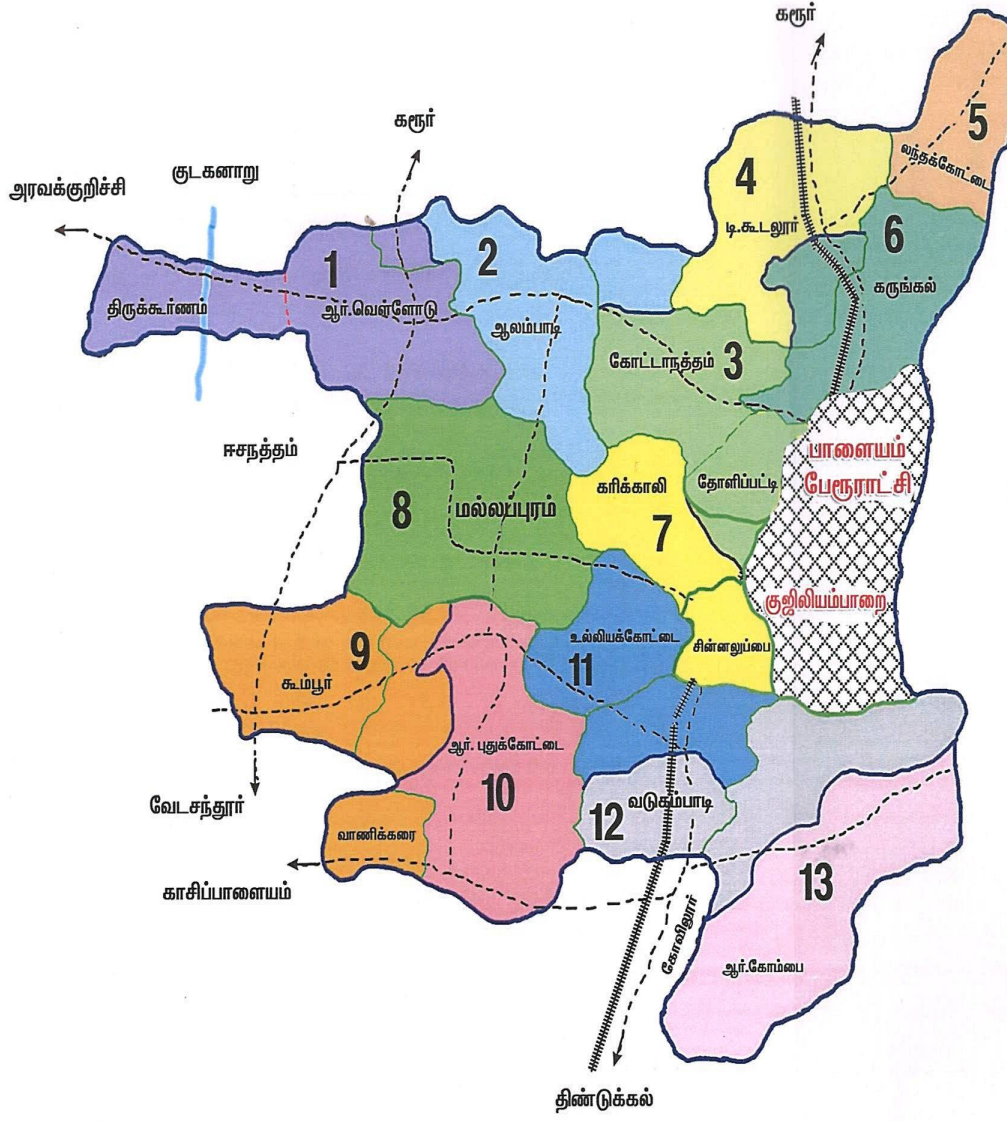

திண்டுக்கல் மாவட்டம்
குஜிலியம்பாறை ஊராட்சி ஒன்றியம்
ஊராட்சி ஒன்றிய குழு வார்டு வரைப்படம்

உதவிப்பொறியாளர் (ஊ.வ)
ஊராட்சி ஒன்றியம்
குஜிலியம்பாறை.

குஜிலியம்பாறை ஊராட்சி ஒன்றியம்
ஊராட்சி ஒன்றிய வார்டு

வார்டு எண்	வார்டுகளில் உள்ள ஊராட்சிகளின் பெயர்	ஊராட்சியின் வார்டு எண்	மக்கள் தொகை
1	திருச்சூர்ணம்	1 முதல் 6 வார்டு	6042
	ஆர். வெள்ளோடு	1 முதல் 9 வார்டு	
	ஆலம்பாடி	1வது வார்டு	
2	ஆலம்பாடி	2 முதல் 9 வார்டு	5808
	கோட்டாநத்தம்	1, 2வது வார்டு	
3	கோட்டாநத்தம்	3 முதல் 9 வார்டு	5928
	தோளிப்பட்டி	1 முதல் 6 வார்டு	
	கரிக்காலி	7வது வார்டு	
4	டி.கூடலூர்	1 முதல் 7 வார்டு மற்றும் 9 முதல் 11 வார்டு	5839
	லத்தக்கோட்டை	1 முதல் 9 வார்டு	
6	கருங்கல்	1 முதல் 9 வார்டு	5859
	டி.கூடலூர்	8, 12வது வார்டு	
7	கரிக்காலி	1 முதல் 6 வார்டு மற்றும் 8, 9வது வார்டு	5524
	சின்னலுப்பை	1 முதல் 6 வார்டு	
	மல்லப்பரம்	1 முதல் 12 வார்டு	
9	கூம்பூர்	1 முதல் 9 வார்டு	6340
	வாணிக்கரை	1 முதல் 6 வார்டு	
	ஆர்.புதுக்கோட்டை	1, 5வது வார்டு	
10	ஆர்.புதுக்கோட்டை	2 முதல் 4 மற்றும் 6 முதல் 12 வார்டு	6521
	உல்லியக்கோட்டை	1 முதல் 9 வார்டு	
11	வடுகம்பாடி	1, 2, 3, 5வது வார்டு	5979
	வடுகம்பாடி	4 மற்றும் 6 முதல் 9 வார்டு	
12	ஆர். கோம்பை	1, 2, 4, 5வது வார்டு	6575
	ஆர். கோம்பை	3 மற்றும் 6 முதல் 12 வார்டு	
	மொத்தம்		78231